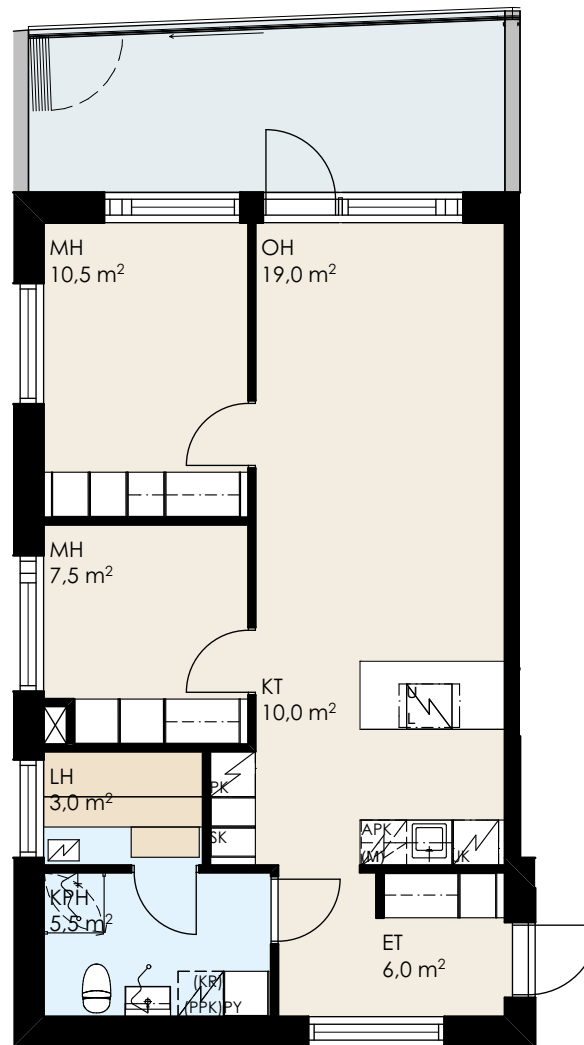

Asunto Oy Kivirinne
3H+KT+S 65,5 m²

A5 1. kerros
A15 2. kerros
A25 3. kerros

1:100 5m

P