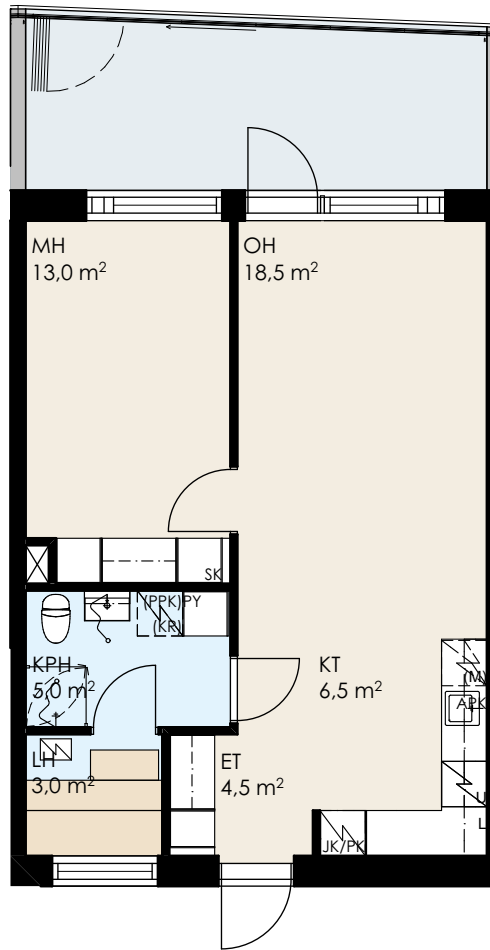

Asunto Oy Kivirinne
2H+KT+S 48,5 m²

A4 1. kerros
A14 2. kerros
A24 3. kerros

1:100 5m