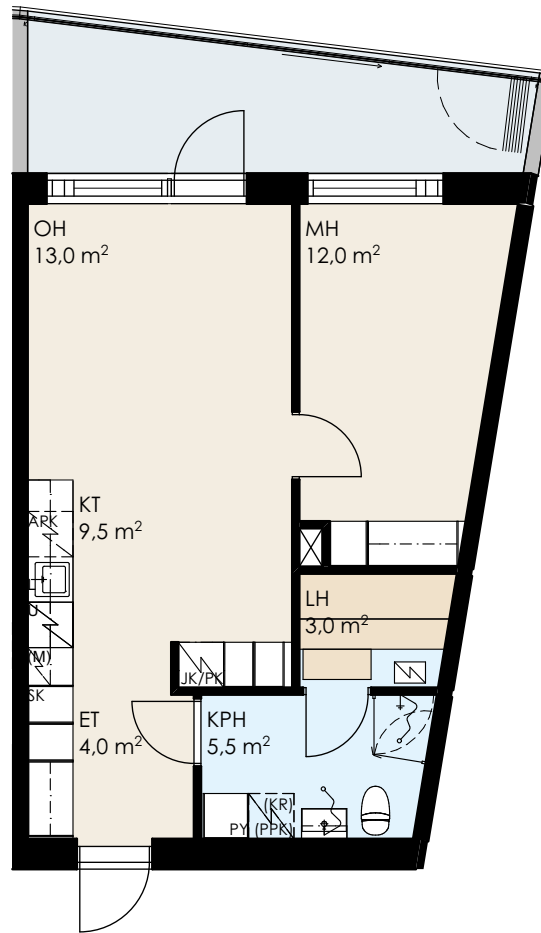

Asunto Oy Kivirinne
2H+KT+S 49,0 m²

- A3 1. kerros
- A7 1. kerros
- A13 2. kerros
- A17 2. kerros
- A23 3. kerros
- A27 3. kerros

P