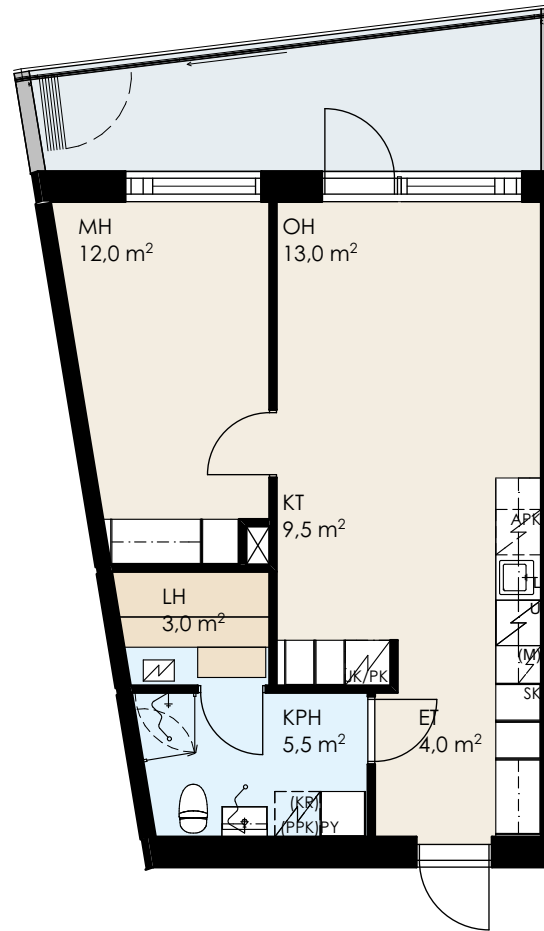

Asunto Oy Kivirinne
2H+KT+S 49,0 m²

- A2 1. kerros
- A8 1. kerros
- A12 2. kerros
- A18 2. kerros
- A22 3. kerros
- A28 3. kerros

P