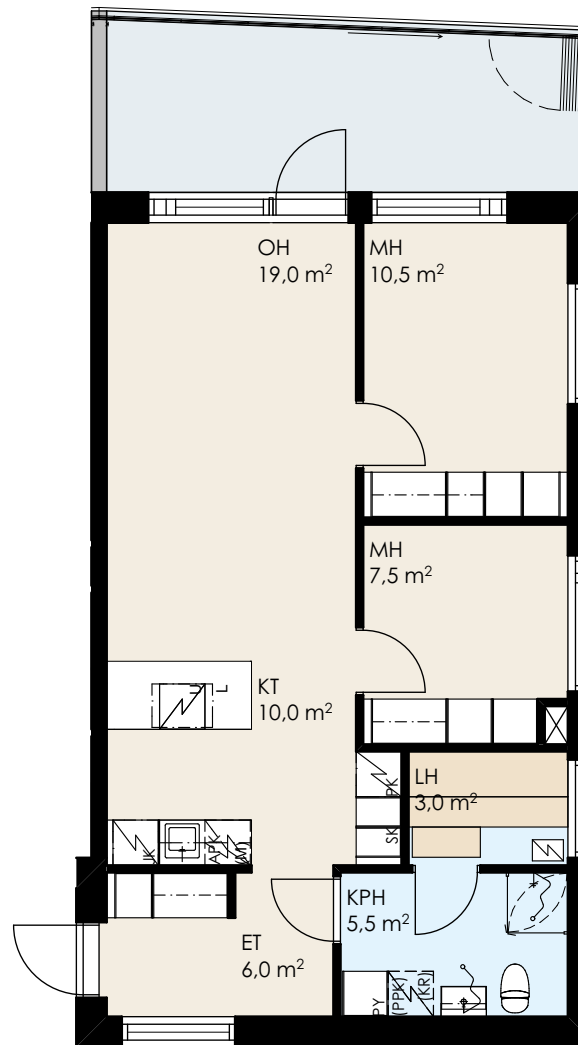

Asunto Oy Kivirinne
3H+KT+S 65,5 m²

- A10 1. kerros
- A20 2. kerros
- A30 3. kerros

P