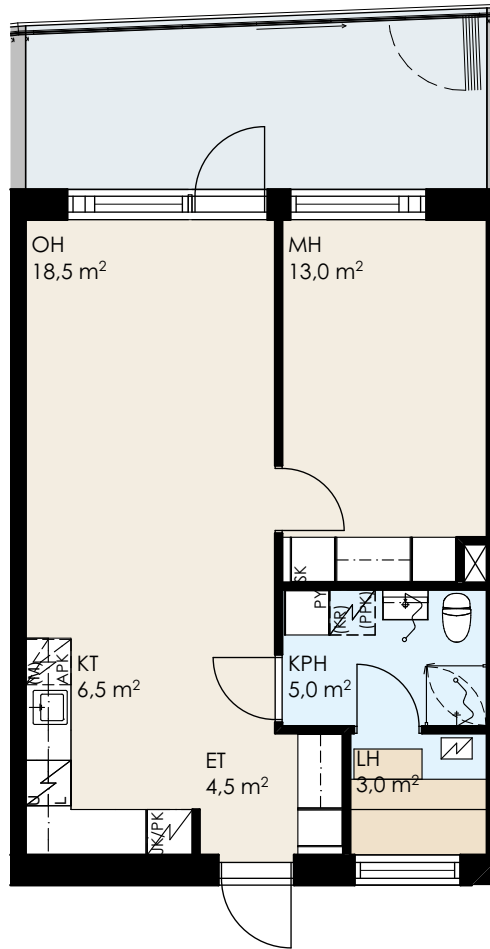

Asunto Oy Kivirinne
2H+KT+S 48,5 m²

- A9 1. kerros
- A19 2. kerros
- A29 3. kerros

P