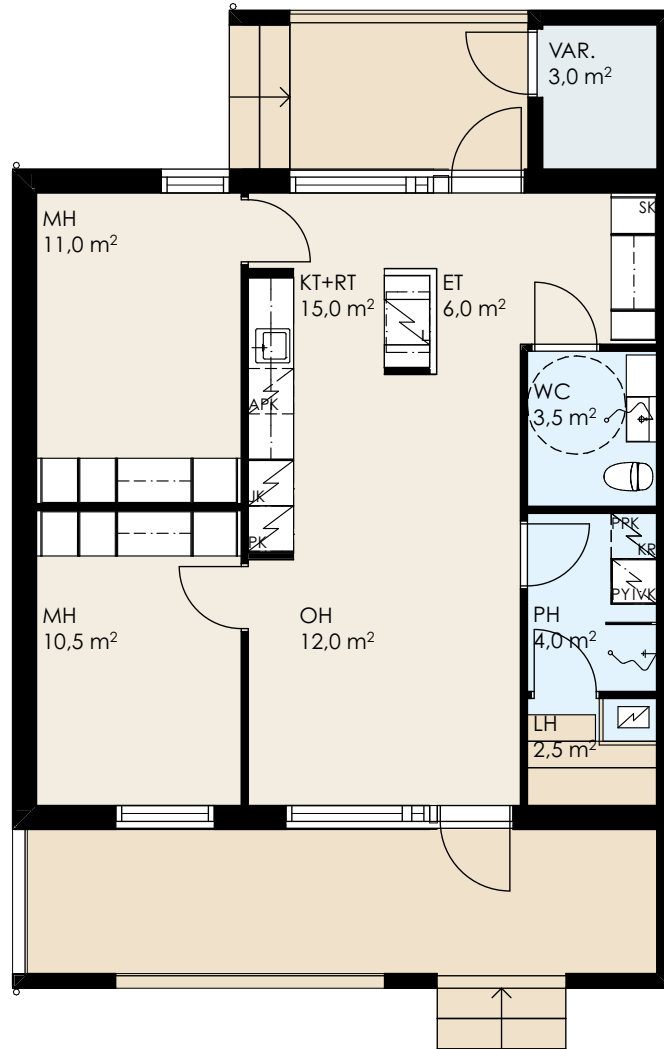

Asunto Oy Lahden Mäntykangas
3H+KT+S 66,5 m²

C9

1:100 5m

P