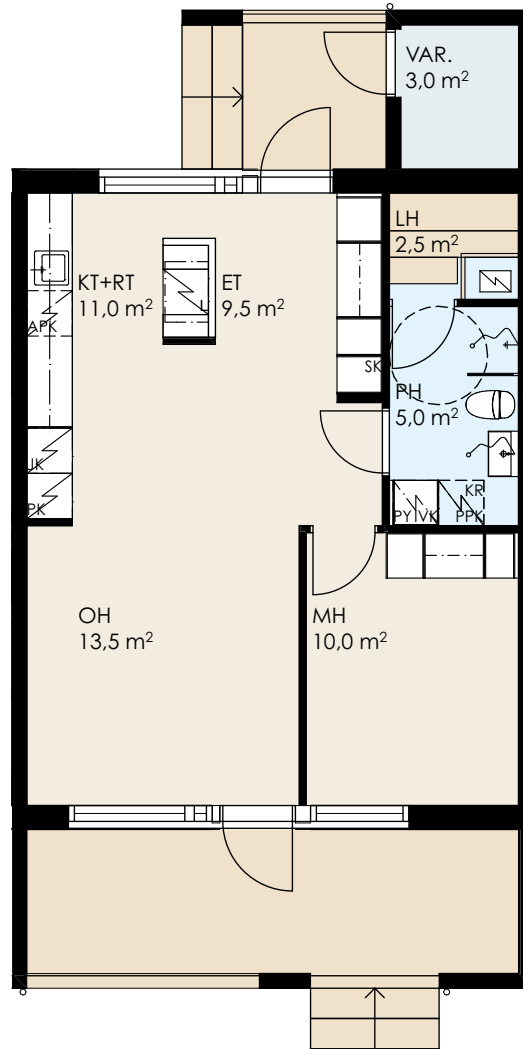

Asunto Oy Lahden Mäntykangas
2H+KT+S 53,0 m²

C11

P