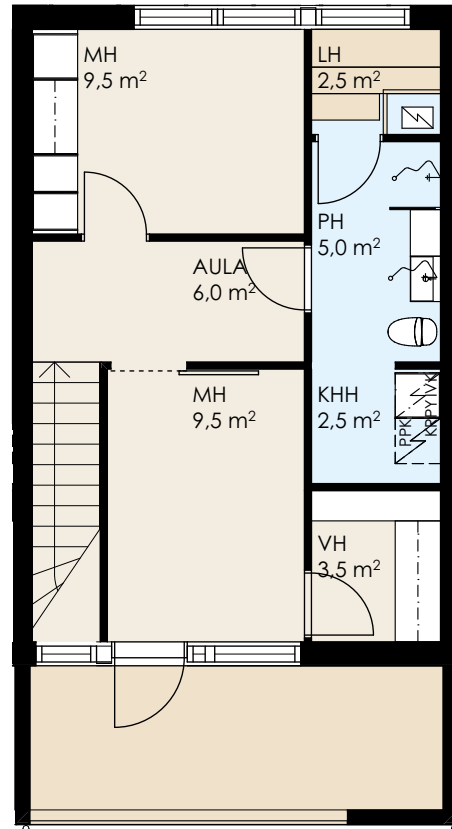

Asunto Oy Lahden Mäntykangas  
3H+KT+S 84,5 m<sup>2</sup>

B7

1. KERROS

2. KERROS

1:100 5m