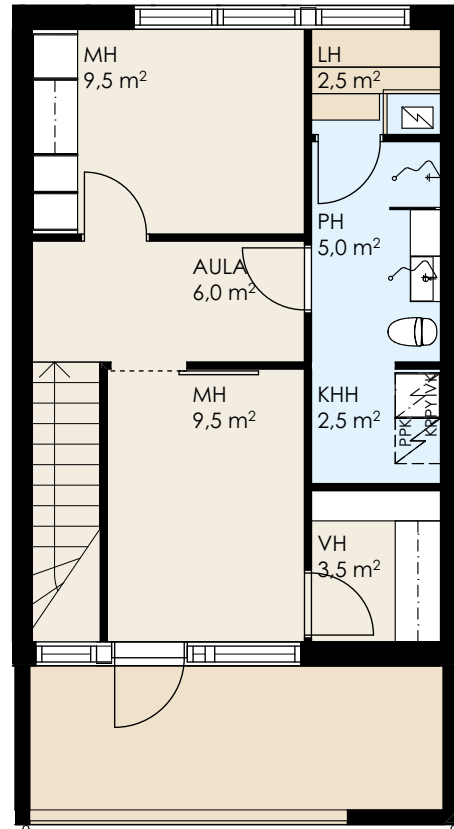

Asunto Oy Lahden Mäntykangas
3H+KT+S 84,5 m²

B6

1. KERROS

2. KERROS

1:100 5m

P