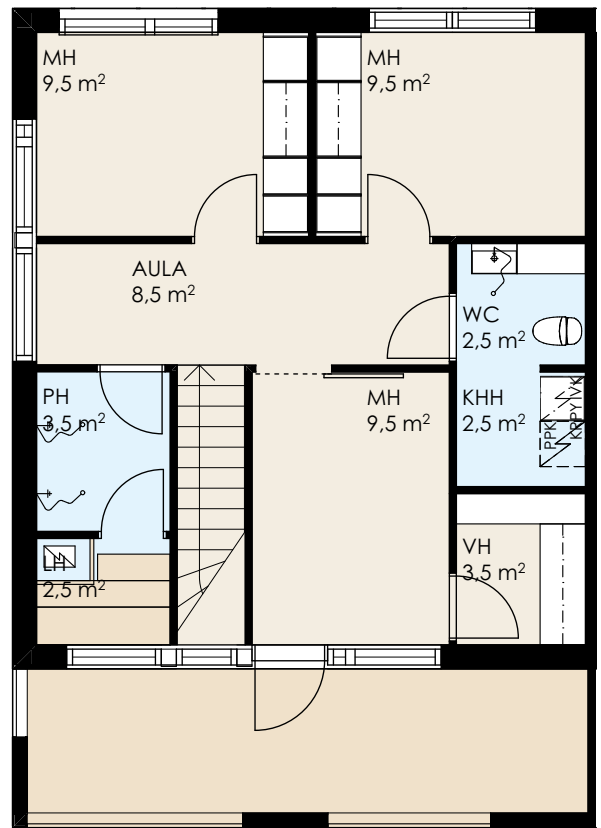

Asunto Oy Lahden Mäntykangas
4H+KT+S 99,0 m²

B5

1. KERROS

2. KERROS

P