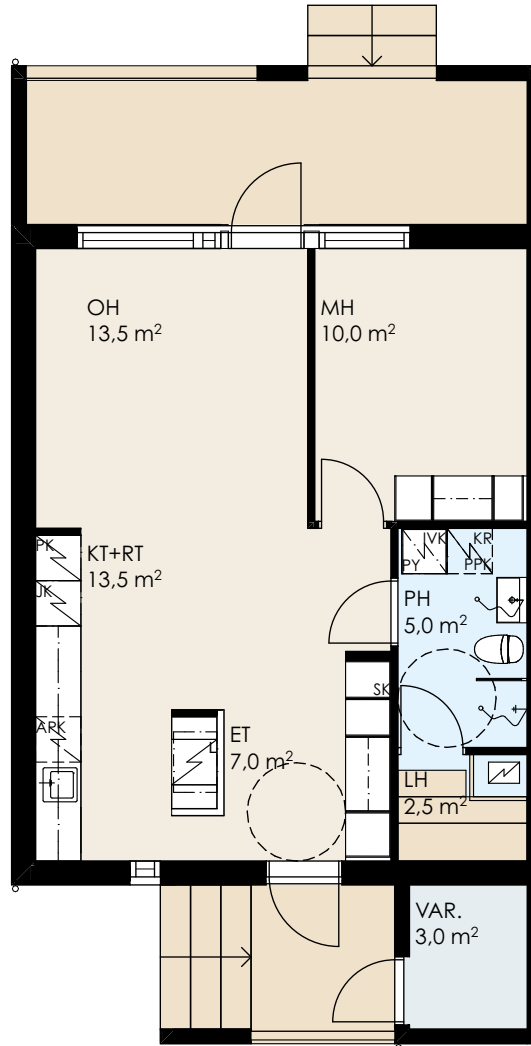

Asunto Oy Lahden Mäntykangas  
2H+KT+S 53,0 m<sup>2</sup>

A4

P