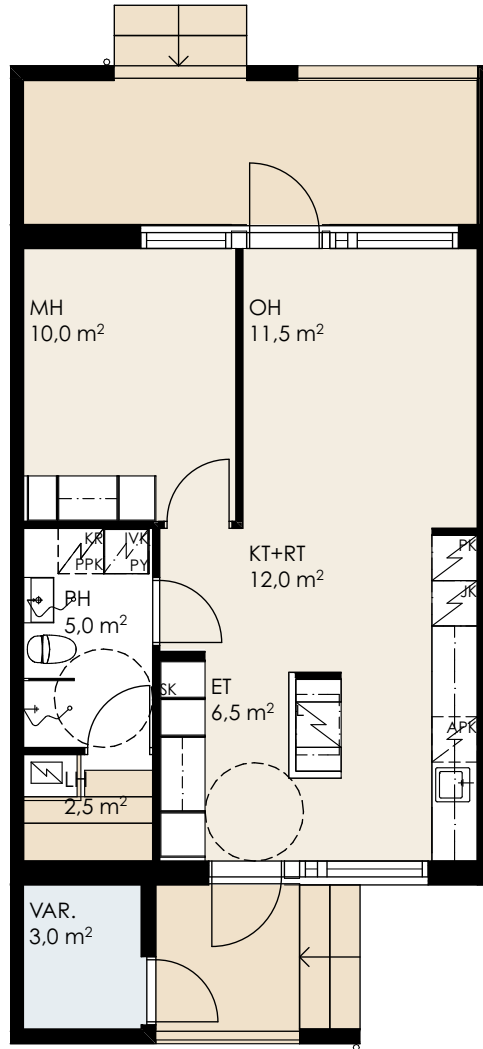

Asunto Oy Lahden Mäntykangas
2H+KT+S 48,5 m²

A3

P