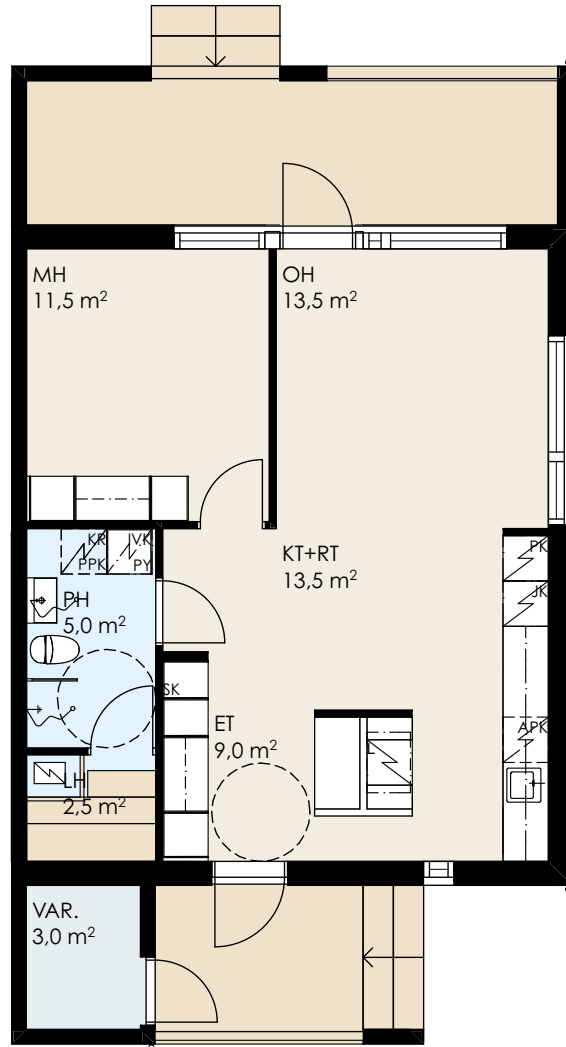

Asunto Oy Lahden Mäntykangas
2H+KT+S 56,0 m²

A1

1:100 5m

P