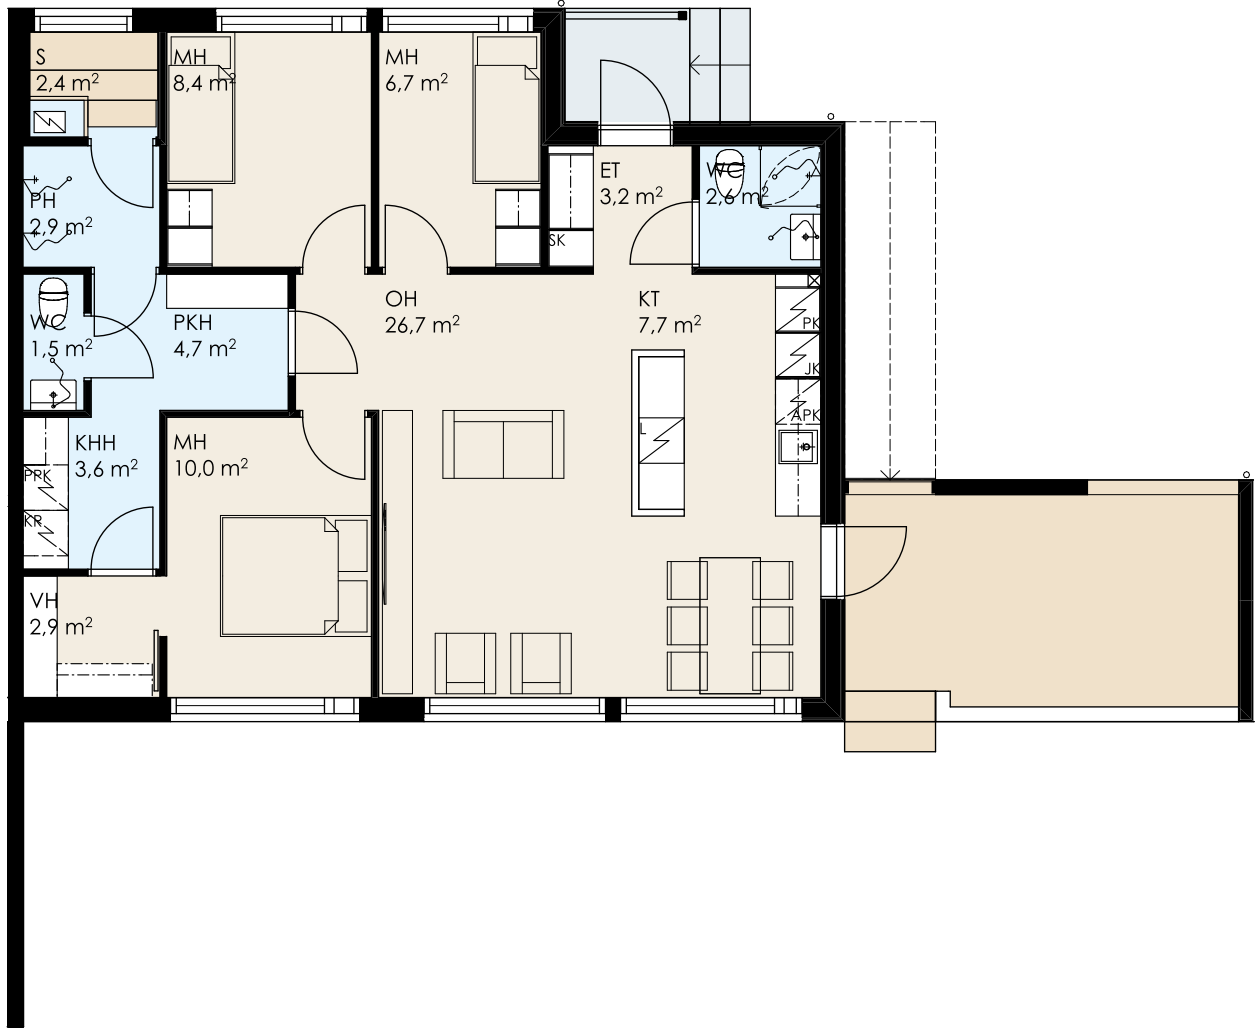

Asunto Oy Tapanilan Peltopuisto  
4H+KT+S 87,5 m<sup>2</sup>

C9

1:100 5m