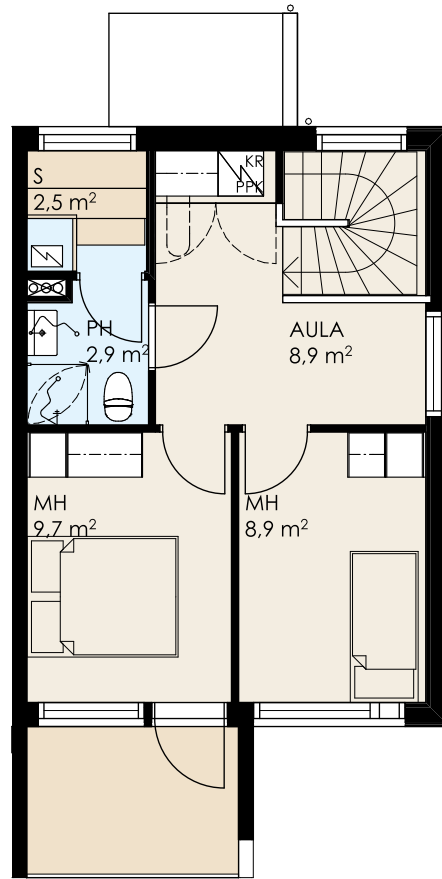

Asunto Oy Tapanilan Peltopuisto
3H+KT+S 72,5 m²

B7

1. KERROS

2. KERROS