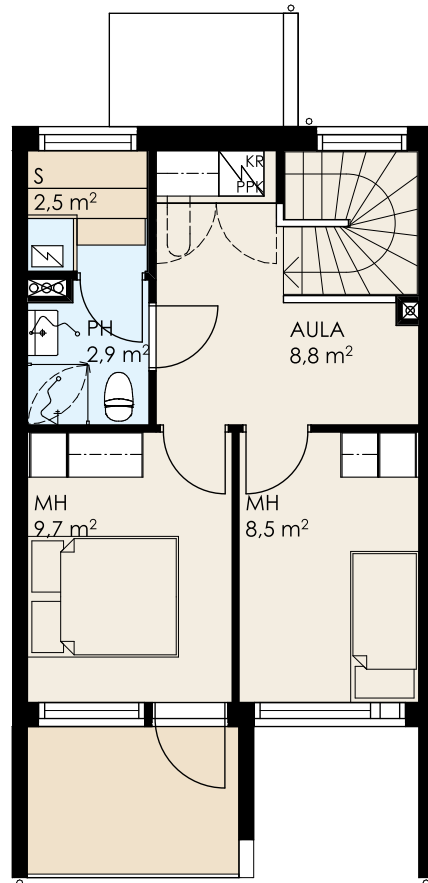

Asunto Oy Tapanilan Peltopuisto
3H+KT+S 71,5 m²

B5
B6

1. KERROS

2. KERROS