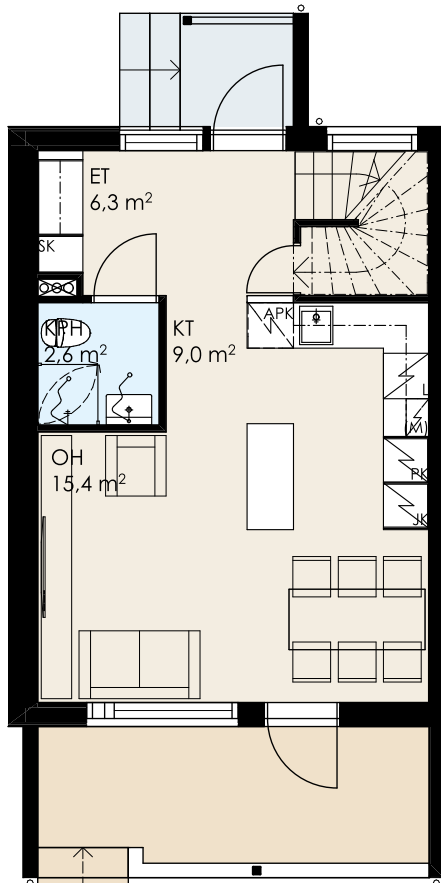

Asunto Oy Tapanilan Peltopuisto
3H+KT+S 72,5 m²

B4

1. KERROS

2. KERROS