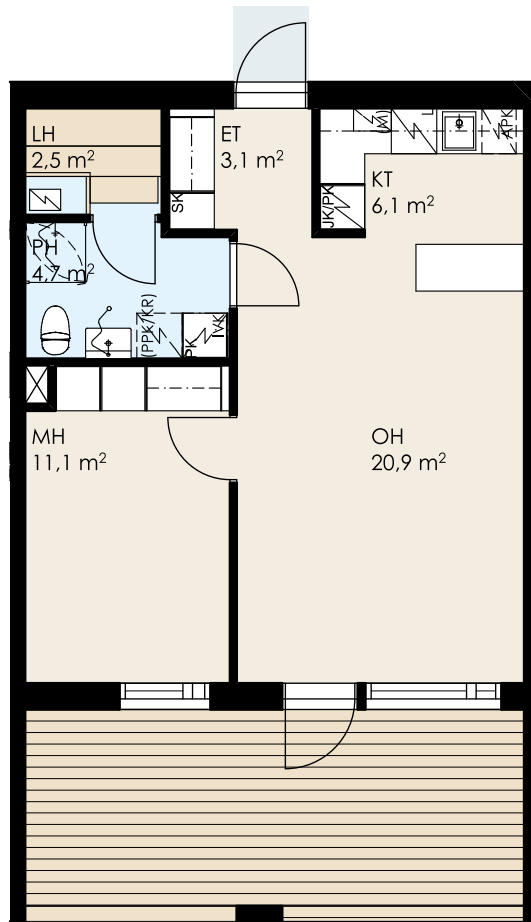

Asunto Oy Jokilaakson Helmi
2H+KT+S 50,0 m²

A9 2. kerros

1:100 5m