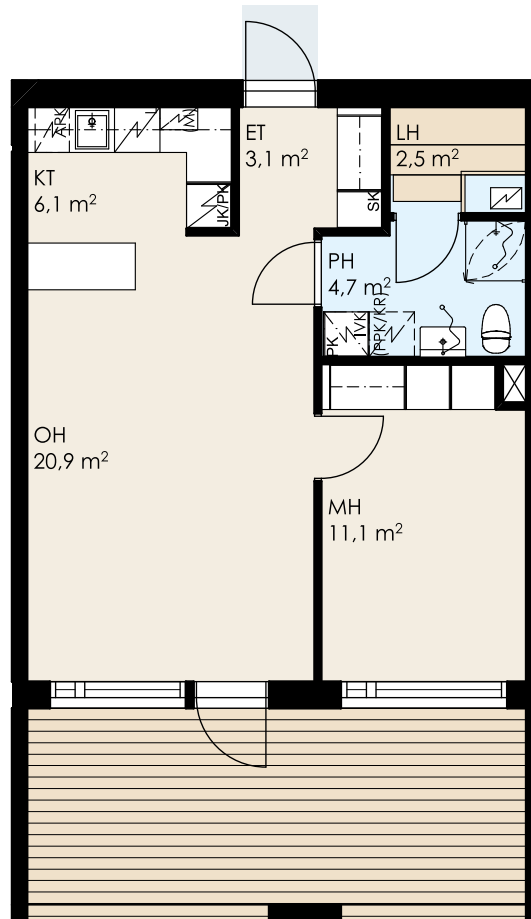

Asunto Oy Jokilaakson Helmi
2H+KT+S 50,0 m²

A7 2. kerros

1:100 5m

P