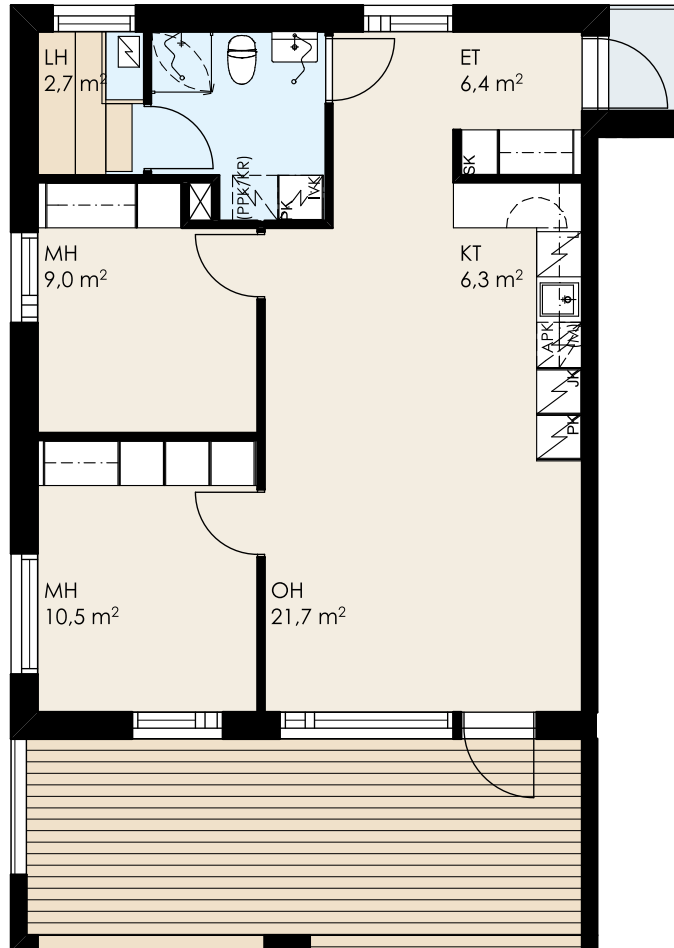

Asunto Oy Jokilaakson Helmi
3H+KT+S 64,5 m²

A6 2. kerros

1:100 5m