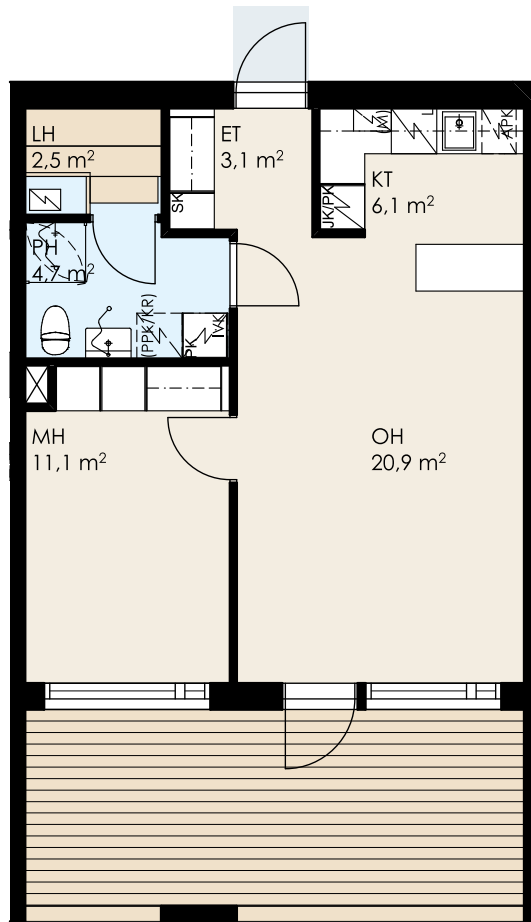

Asunto Oy Jokilaakson Helmi  
2H+KT+S 50,0 m<sup>2</sup>

A4 1. kerros

1:100 5m

P