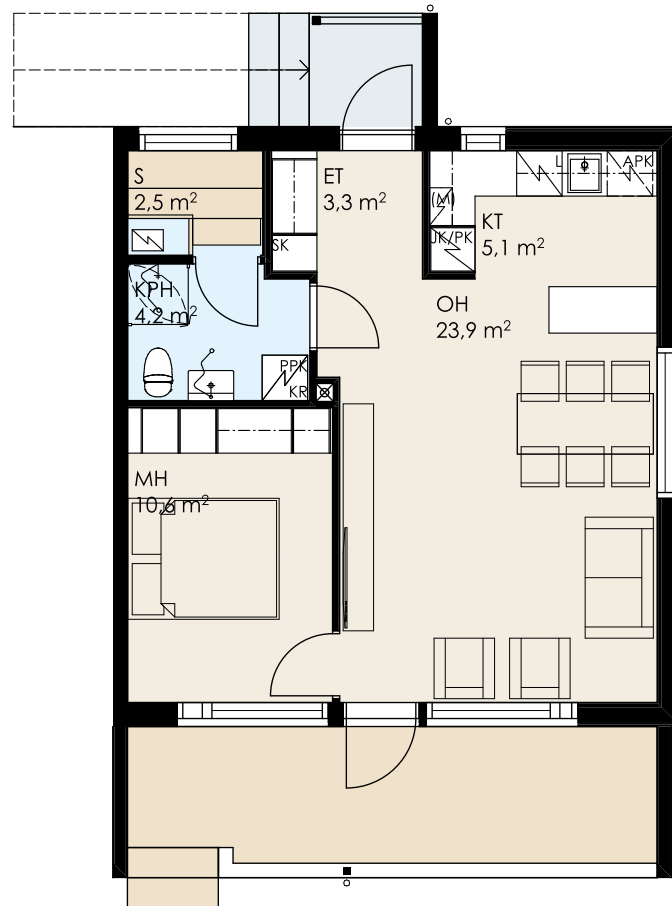

Asunto Oy Tapanilan Peltopuisto
2H+KT+S 51,0 m²

A3

1:100 5m

P