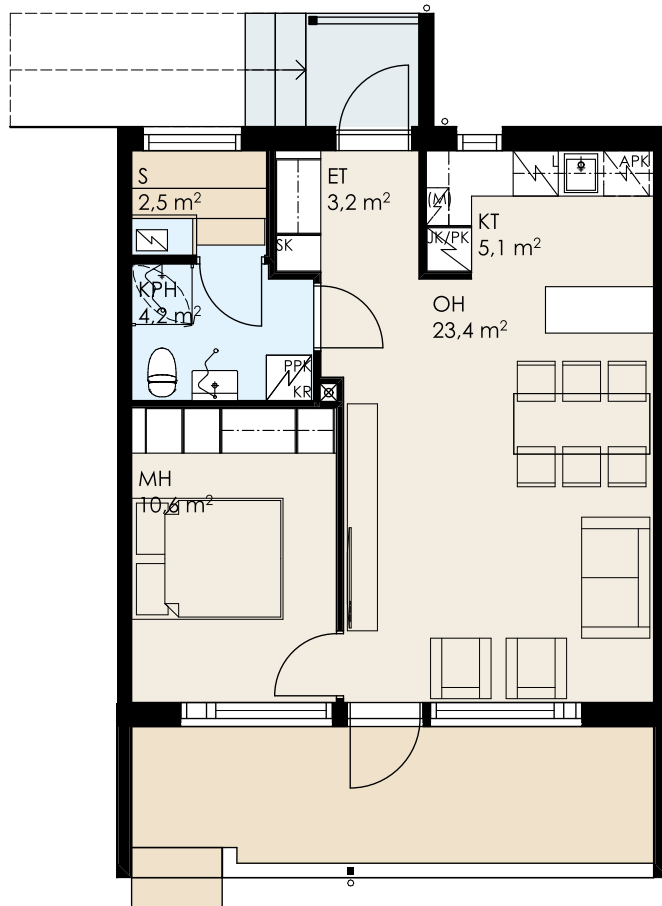

Asunto Oy Tapanilan Peltopuisto
2H+KT+S 50,0 m²

A2

1:100 5m