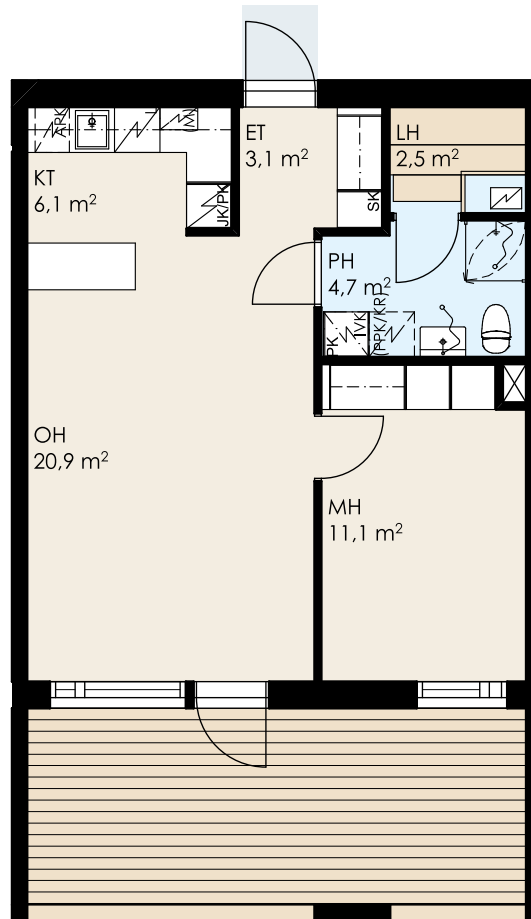

Asunto Oy Jokilaakson Helmi
2H+KT+S 50,0 m²

A2 1. kerros

1:100 5m

P