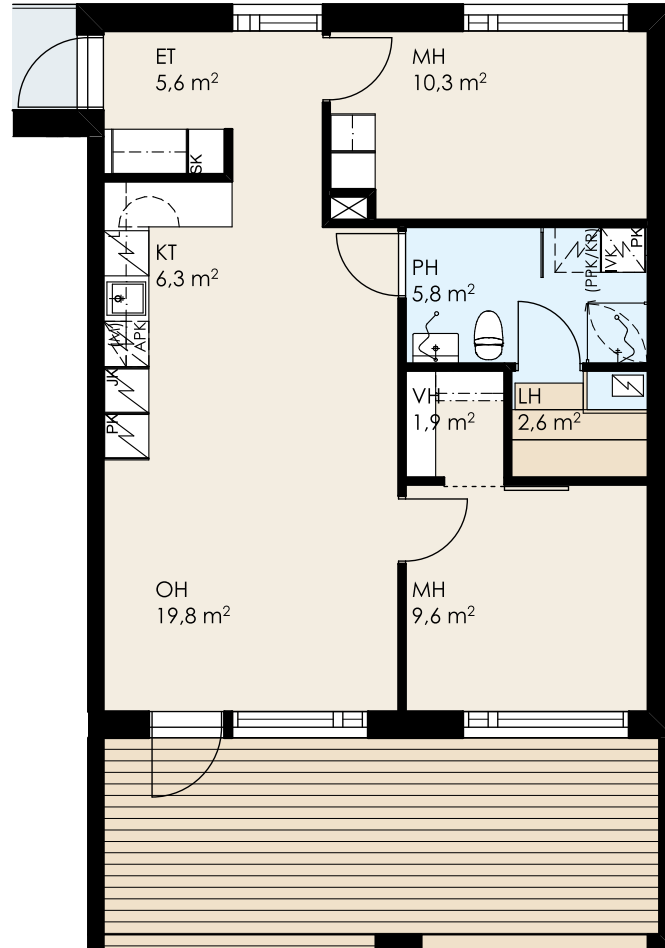

Asunto Oy Jokilaakson Helmi
3H+KT+S 64,5 m²

A10 2. kerros

1:100 5m

P