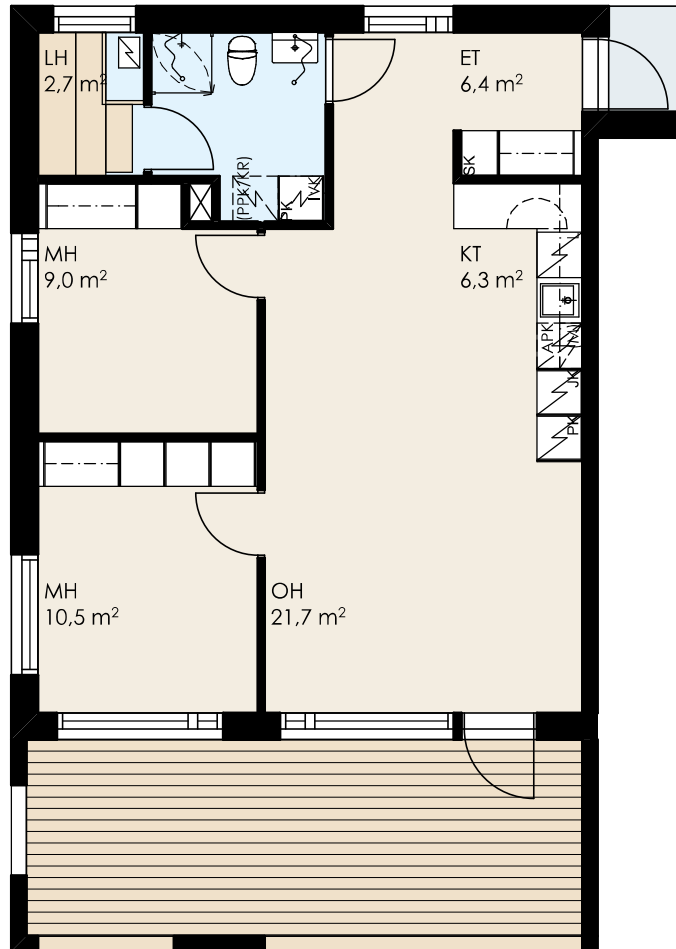

Asunto Oy Jokilaakson Helmi
3H+KT+S 64,5 m²

A1 1. kerros

1:100 5m

P