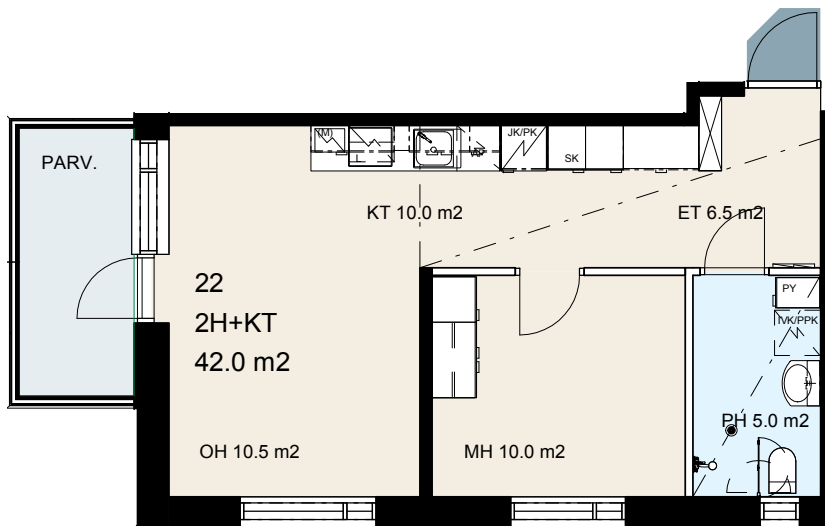

Asunto Oy Merimiehenkatu 3

2H+KT 42.0 m²

Hsto 22

3.krs

1:100 5 m