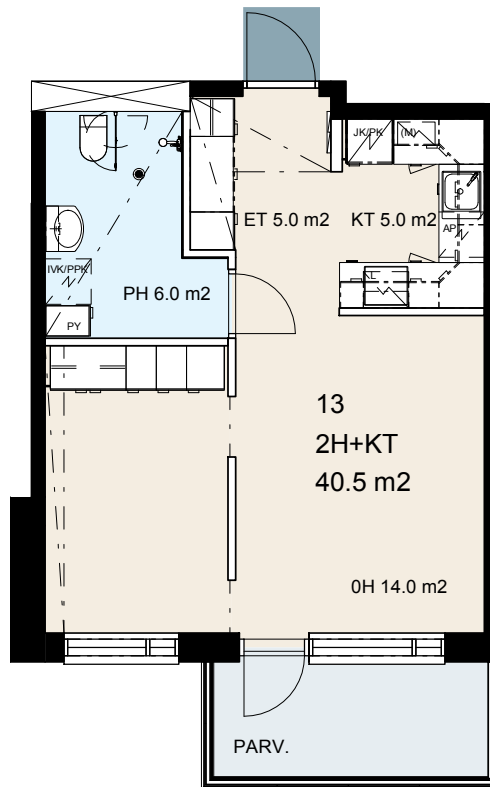

Asunto Oy Merimiehenkatu 3

2H+KT 40.5 m²

Hsto 13

2.krs

1:100 5 m