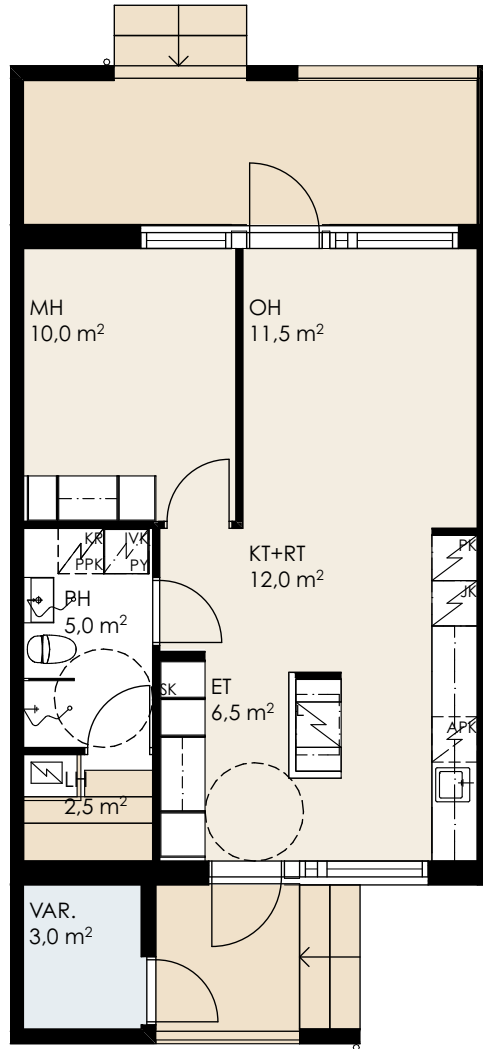

# PIHAPIIRUSTUS

1:400

Asunto Oy Lahden Mäntykangas  
2H+KT+S 56,0 m<sup>2</sup>

A1

P

Asunto Oy Lahden Mäntykangas  
2H+KT+S 48,5 m<sup>2</sup>

A2

1:100 5m

P

Asunto Oy Lahden Mäntykangas  
2H+KT+S 48,5 m<sup>2</sup>

A3

P

Asunto Oy Lahden Mäntykangas  
2H+KT+S 53,0 m<sup>2</sup>

A4

P

Asunto Oy Lahden Mäntykangas  
4H+KT+S 99,0 m<sup>2</sup>