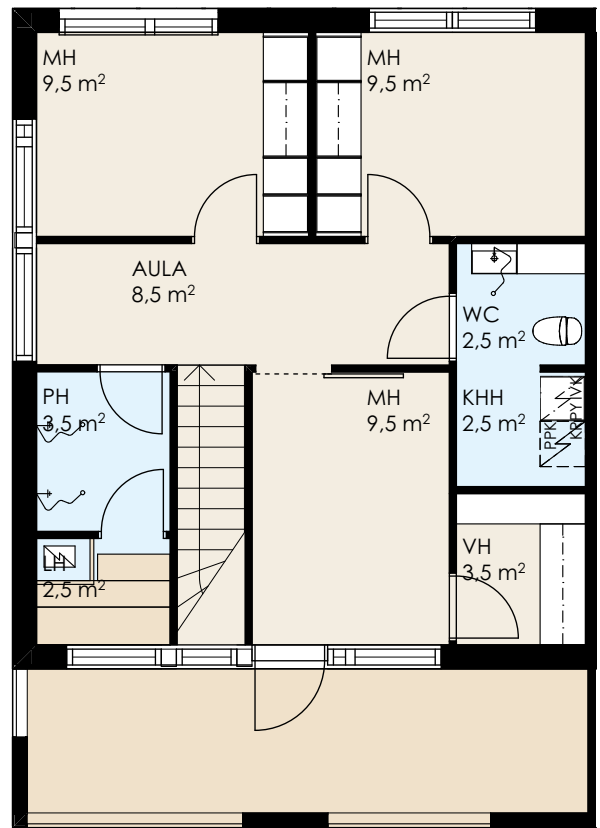

# PIHAPIIRUSTUS

1:400

Asunto Oy Lahden Mäntykangas  
2H+KT+S 56,0 m<sup>2</sup>

A1

P

Asunto Oy Lahden Mäntykangas  
2H+KT+S 48,5 m<sup>2</sup>

A2

1:100 5m

P

Asunto Oy Lahden Mäntykangas  
2H+KT+S 48,5 m<sup>2</sup>

A3

P

Asunto Oy Lahden Mäntykangas  
2H+KT+S 53,0 m<sup>2</sup>

A4

P

Asunto Oy Lahden Mäntykangas  
4H+KT+S 99,0 m<sup>2</sup>

B5

1. KERROS

2. KERROS

P

Asunto Oy Lahden Mäntykangas  
3H+KT+S 84,5 m<sup>2</sup>

B6

1. KERROS

2. KERROS