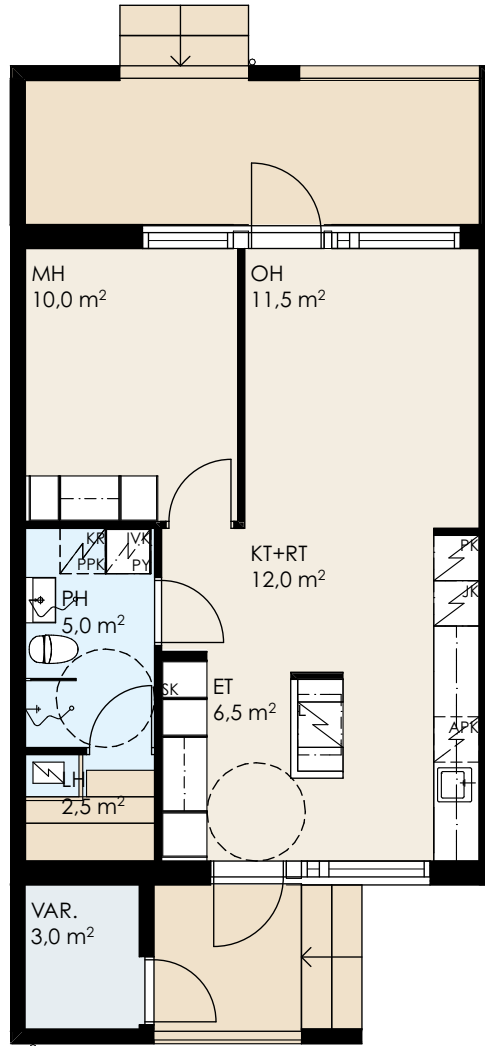

# PIHAPIIRUSTUS

1:400

Asunto Oy Lahden Mäntykangas  
2H+KT+S 56,0 m<sup>2</sup>

A1

P

Asunto Oy Lahden Mäntykangas  
2H+KT+S 48,5 m<sup>2</sup>

A2

1:100 5m

P

Asunto Oy Lahden Mäntykangas  
2H+KT+S 48,5 m<sup>2</sup>

A3

P

Asunto Oy Lahden Mäntykangas  
2H+KT+S 53,0 m<sup>2</sup>

A4

P

Asunto Oy Lahden Mäntykangas  
4H+KT+S 99,0 m<sup>2</sup>